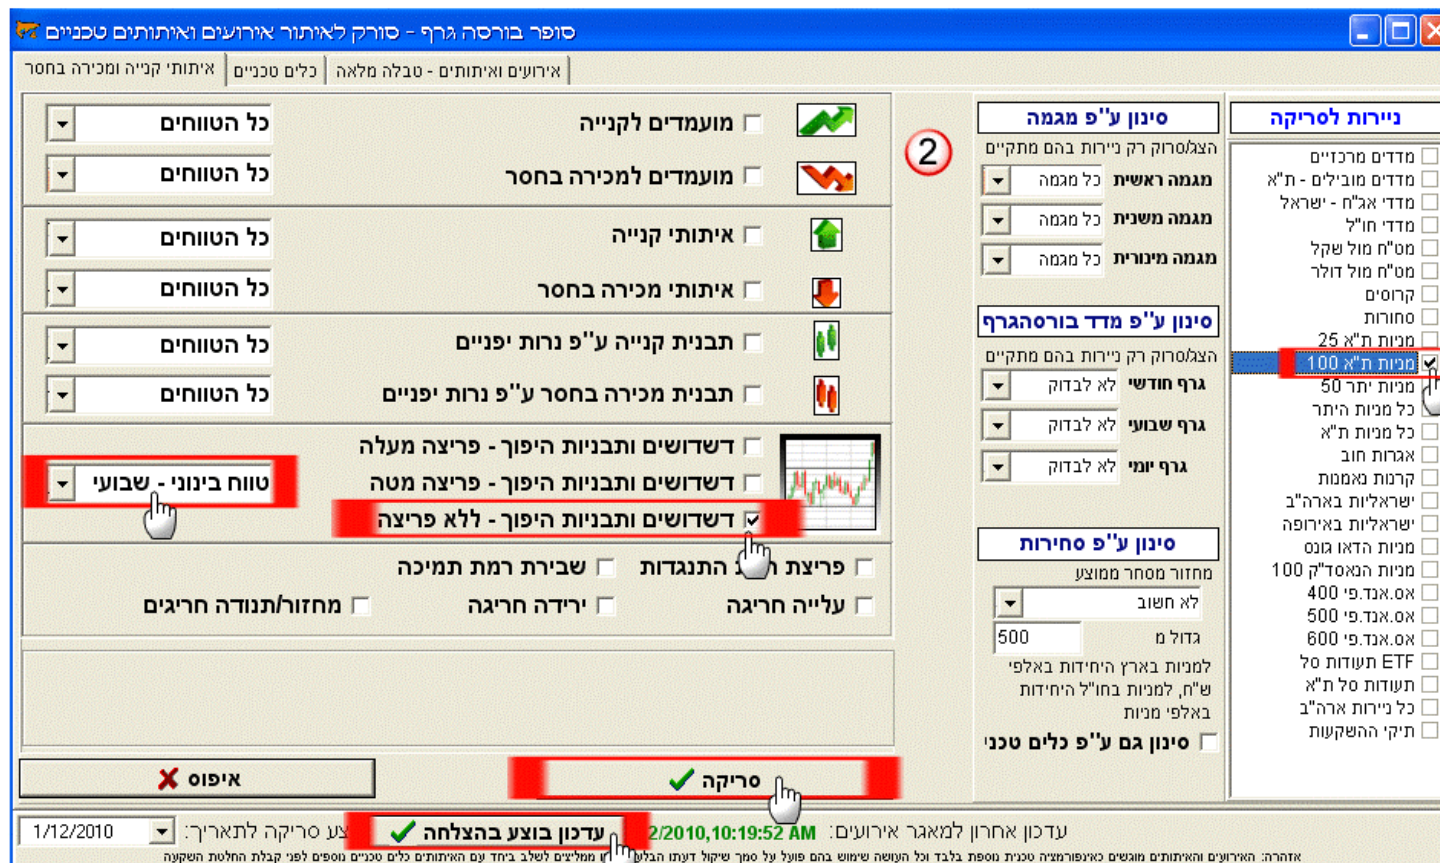

שיטת הניתוח הטכני

כיצד משתמשים בסורק של בורסה גרף למציאת מניות מדשדשות

1. לחץ על כפתור הסורק (בצורת משקפת)

2. א. בחר את הניירות אותם תרצה שהסורק יסרוק (ממניות ת"א, נאסד"ק, אס אנד פי וכו').
 ב. סמן את סוג האיתות אותו אתה רוצה לחפש לדוגמה: "דשדושים ותבניות היפוך - ללא פריצה".
 ג. סמן את פרק הזמן אותו תרצה לסרוק (לטווח הבינוני או הקצר)
 ד. לחץ על עדכון מאגר אירועים.
 ה. לחץ לסקירה

3. א. יפתחו בפניך רשימת הניירות בהם התוכנה מצאה שמתקיימים התנאים שציינת בסעיף 2.

ב. פתח את הגרף של המניה הראשונה המופיעה ובדוק האם ההתנהגות שלה מעניינת אותך למעקב.

4. בדוק האם המניה מתנהגת בצורה טכנית האופיינית לדשדוש שאתה מחפש ובמידה וכן הכנס אותה לרשימת המעקב.