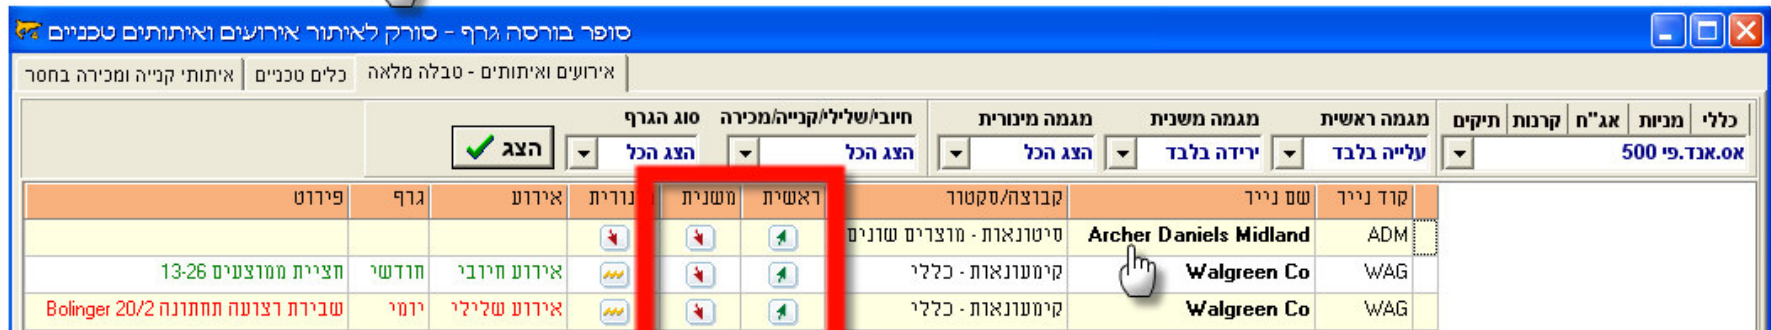

חיפוש מניות בתיקון באמצעות הסורק של בורסה גרף

1

2

3

4

5