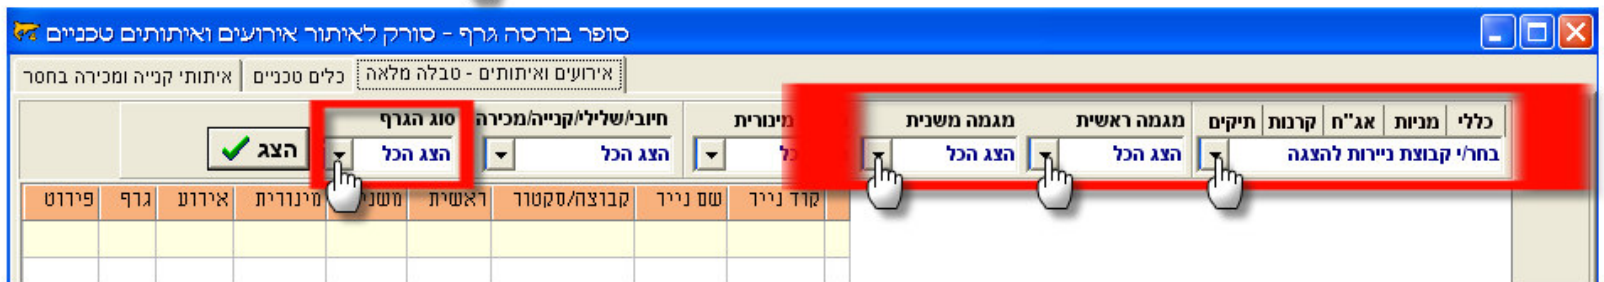

חיפוש מניות בתיקון באמצעות הסורק של בורסה גרף

1

2

3

4

5